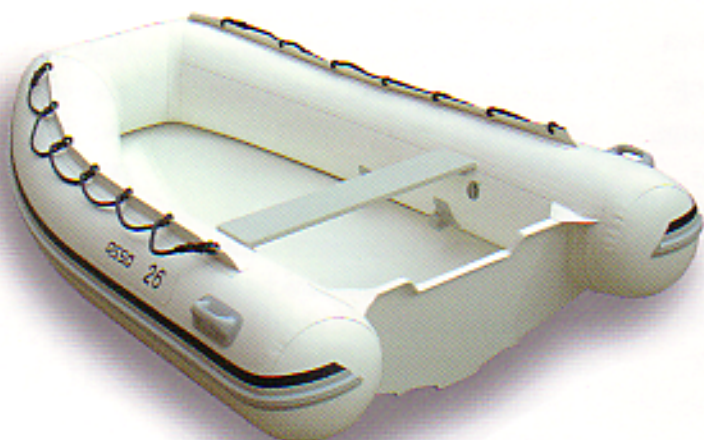

ASSO *Prestige*® Tender

LE PRIME IMBARCAZIONI PNEUMATICHE
CON CARENA IN RESINE POLIURETANICHE